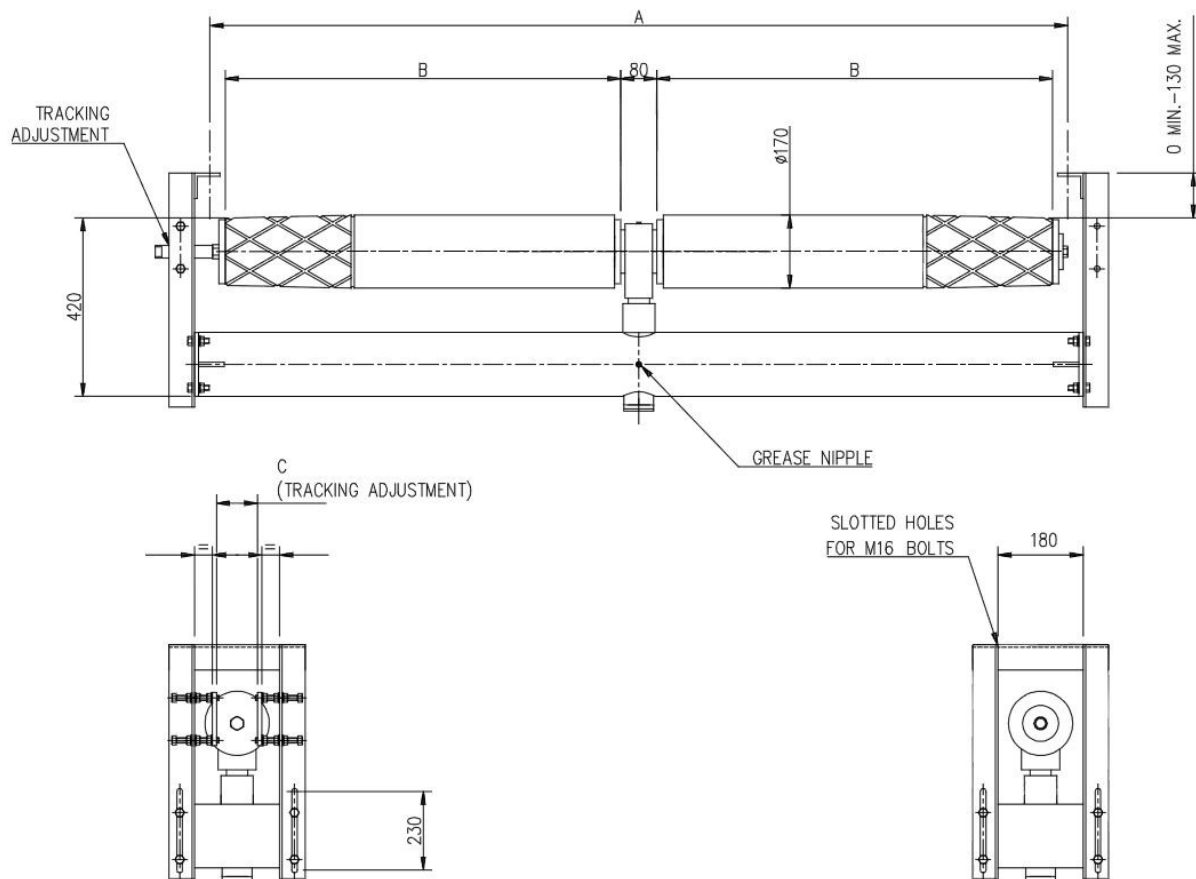

TRU – TRAC / Eco trac

Lätt att montera.

- Minimalt underhåll.
- Vibrationsfri drift.
- Enkel konstruktion.
- Ingen kontakt med bandkant.
- Låg monteringskostnad

Flat return

400-1400 mm

Dual return

1600-2200 mm

Tru – Trac bandstyrningssystem

Typ av styrning	Bredd	Vikt	Lager	Band bredd
Flat Return	440 mm	31	Fabrik	400 mm
Flat Return	540 mm	35	Fabrik	500 mm
Flat Return	640 mm	38	Fabrik	600 mm
Flat Return	690 mm	39	Fabrik	650 mm
Flat Return	840 mm	43	Fabrik	800 mm
Flat Return	1040 mm	52	Fabrik	1000 mm
Flat Return	1240 mm	58	Fabrik	1200 mm
Flat Return	1440 mm	74	Fabrik	1400 mm
Dual Return		158	Fabrik	1600 mm
Dual Return		167	Fabrik	1800 mm
Dual Return		190	Fabrik	2000 mm
Dual Return		206	Fabrik	2200 mm

- Installeras **under** eller på **insidan** bandet.
- Samma enhet för **envägs** eller **reversibelt** band.
- Driftsäker i alla miljöer.
- Kan användas till medbringarband, wellkantband och elevatörband.

TEKNISKA DATA

Tru-Trac Dual Return Tracker

TEKNISKA DATA

Tru-Trac Trough Tracker

TEKNISKA DATA

Tru-Trac Dual Return Tracker