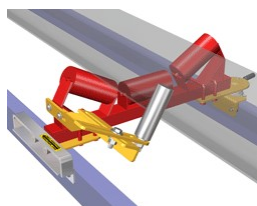

## EASY TRACKER

Den med Tillförlitliga som finns

Enkelriktad lösning

Alla Trackers för både ovan och under lösningar.

underdel

överdel

Tillgängliga modeller:

- TT Easy Micro 200- 350mm
- TT Easy Mini 400 - 550mm
- TT Easy Basic 600- 950mm & 1000-1350mm
- TT Easy Heavy Duty 1000-1350mm & 1400-1750mm
- TT Easy Monster 1400-1750mm & 1800-2150mm
- TT Easy Extreme 2000-6000mm

## TRICK-TRACKER

Den Enklaste som finns

Trick Tracker överdel  
För den bärande delen av  
bandet

Trick Tracker underdel  
För den undre delen av  
bandet

Tillgängliga modeller:

### Basic:

TT Trick 400mm  
TT Trick 500mm  
TT Trick 650mm  
TT Trick 800mm  
TT Trick 1000mm

### Heavy Duty:

(Under construction)  
TT Trick 1200mm  
TT Trick 1400mm