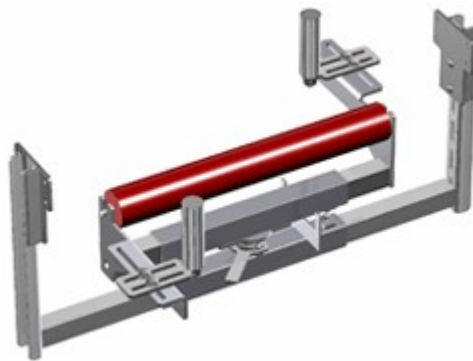

## TORSION TRACKER REVERSIBLE

Den mest Flexibla som finns

Tvåvägs lösningar

Tillgängliga modeller:

TT Torsion Reversible Basic: 600-1200mm

TT Torsion Reversible Heavy Duty: 1000-1600mm

TT Torsion Reversible Monster: 1600-2000mm