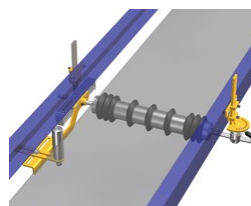

## EASY TRACKER

Den med Tillförlitliga som finns

Enkelriktad lösning

Alla Trackers för både ovan och under lösningar.

underdel

överdel

Tillgängliga modeller:

- TT Easy Micro 200- 350mm
- TT Easy Mini 400 - 550mm
- TT Easy Basic 600- 950mm & 1000-1350mm
- TT Easy Heavy Duty 1000-1350mm & 1400-1750mm
- TT Easy Monster 1400-1750mm & 1800-2150mm
- TT Easy Extreme 2000-6000mm

## TRICK-TRACKER

Den Enklaste som finns

Trick Tracker överdel  
För den bärande delen av  
bandet

Trick Tracker underdel  
För den undre delen av  
bandet

Tillgängliga modeller:

### Basic:

TT Trick 400mm  
TT Trick 500mm  
TT Trick 650mm  
TT Trick 800mm  
TT Trick 1000mm

### Heavy Duty:

(Under construction)  
TT Trick 1200mm  
TT Trick 1400mm